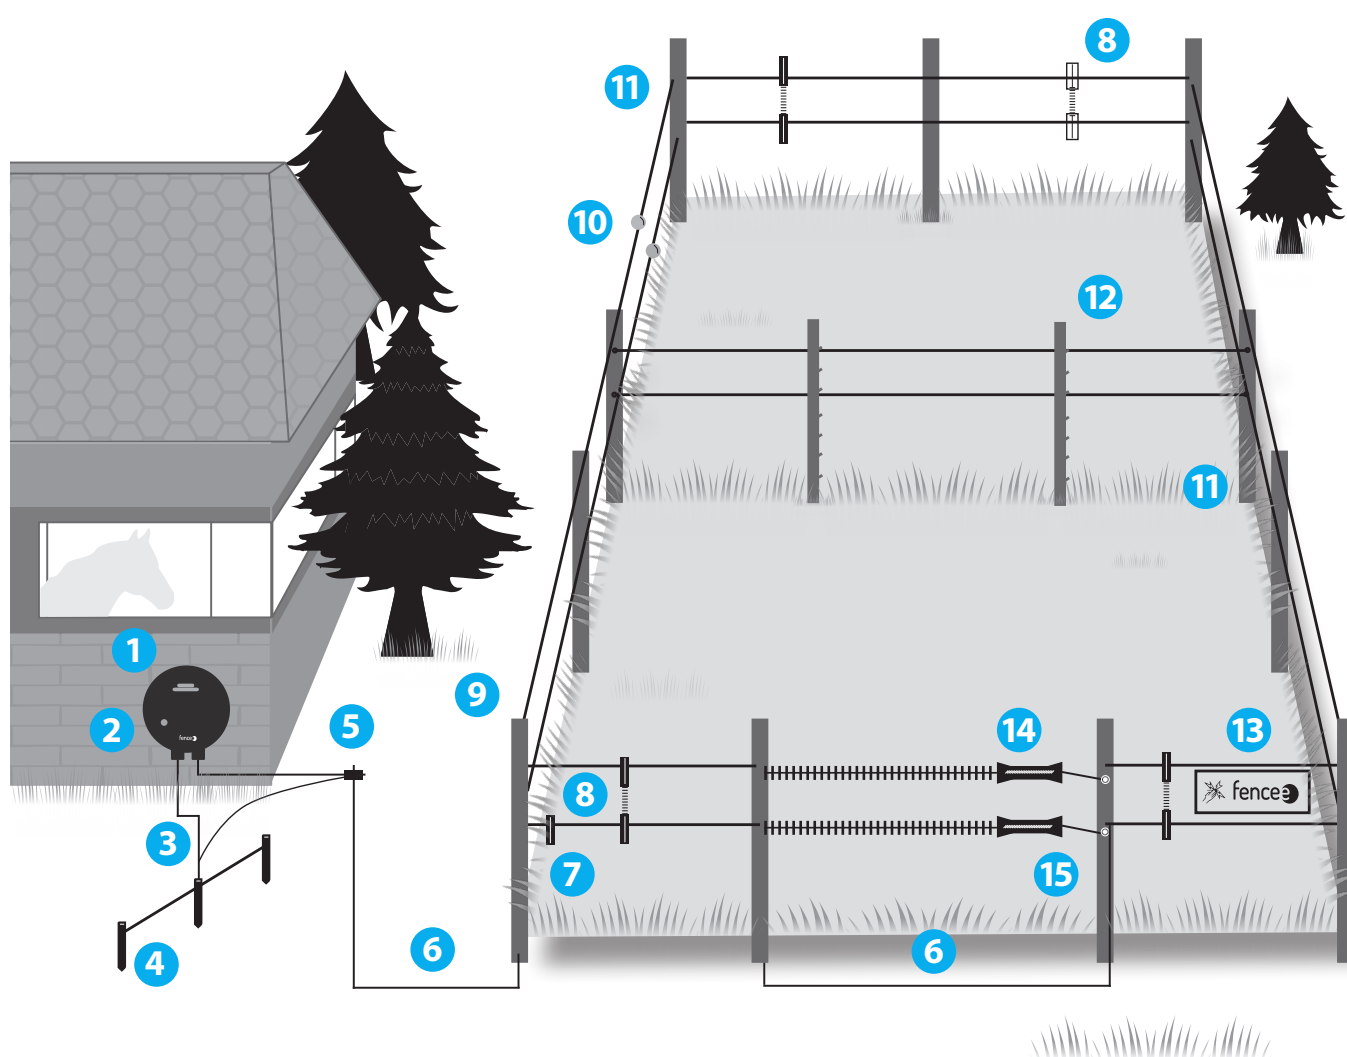

# Zapojenie elektrického ohradníka

1	Generátor fence	6	Podpvrchový vysokonapäťový kábel	11	Izolátory
2	Vypínač na	7	Vodič	12	Prenosný stĺpik
3	Zemniací kábel	8	Prepojovací kábel	13	Výstražný štítok
4	Tyč zemniaca	9	Pevný stĺpik	14	Bránka
5	Bleskoistka	10	Napinák drôtu	15	Izolátor bránky